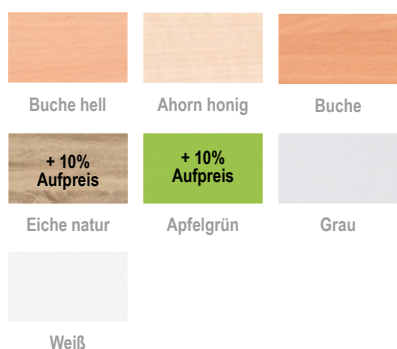

Variante 1: Dekor