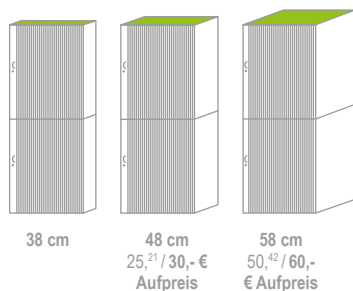

Variante 2: Tiefe

Rolladenschränke