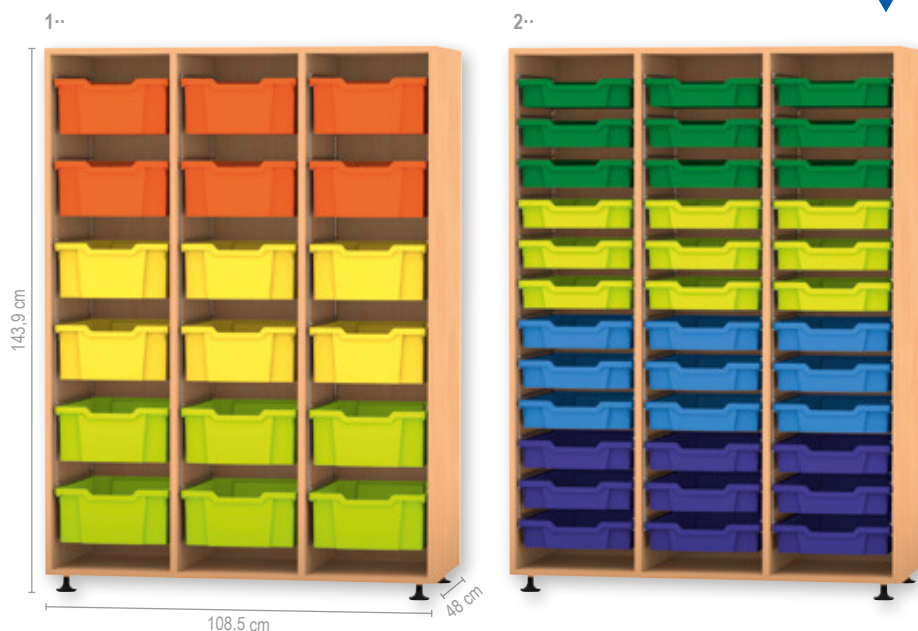

## Flexeo® Regale PRO

Die mittelhohen Flexeo® Regale PRO sind praktische Ordnungshüter. In den Boxen finden Sie jede Menge Stauraum. Aufgrund der Sichrückwand und der Höhe können die Regale problemlos auch als Raumteiler verwendet werden.

Die 8 mm starke Rückwand verleiht dem Regal **enorme Stabilität**. Die Regale können an die Wand gestellt und aufgrund der **Sichrückwand** als **Raumteiler** genutzt werden. Die robuste Melaminharzbeschichtung des Regals verfügt über eine **hervorragende Qualität** und hält jahrelangen schulischen Belastungen stand. Verschmutzungen können leicht abgewischt werden. Die 2-mm-ABS-Kante bietet **Schutz vor Stößen und Feuchtigkeit**, sodass Abnutzungserscheinungen verhindert werden.

### Flexeo® Information:

Vorteile der Gratnells Materialboxen finden Sie auf S. 21.

Abb.: Dekor Buche hell

## 3 Reihen

**Außenmaße (H x B x T): 143,9 x 108,5 x 48 cm**

Fachbreite x -tiefe (innen): 33,5 x 43,7 cm

Fachhöhe individuell einstellbar

1· 18 große Boxen

808134H28 + Dekor + Stellart + Farbe

ab 560,<sup>50</sup> / 667,- €