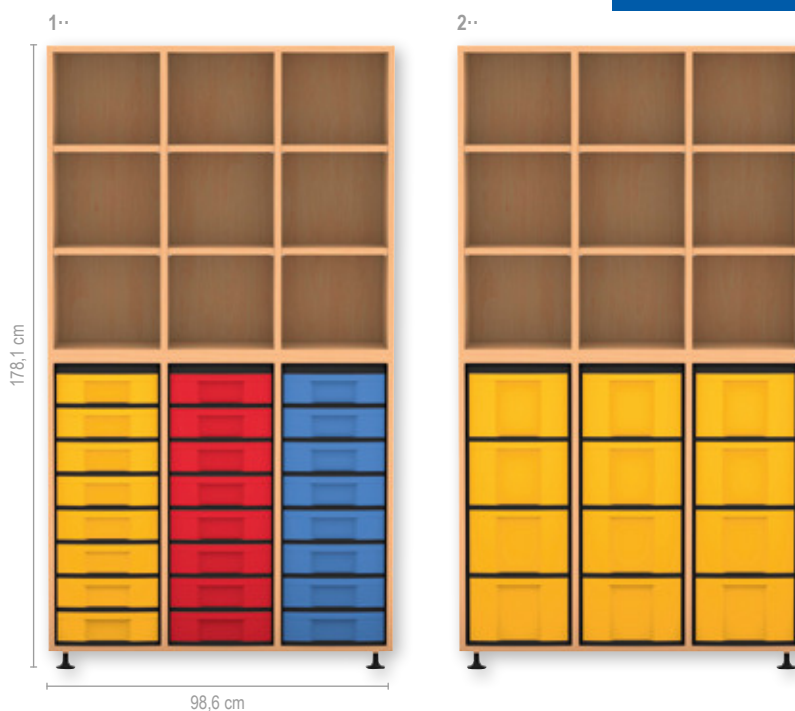

Flexeo® Regale, 3- und 4-reihig, mittelhoch

Höhe: 178,1 cm
Breite: 98,6 / 130,7 cm
Tiefe: 40,8 cm

Flexeo® mittelhohe Regale mit Schubladen

... sorgen für Ordnung im Klassenraum! Jedes Kind hat sein Eigentumsfach. Im Regalteil befindet sich die Klassenbibliothek, das Projektmaterial und alles, was man sonst alltäglich braucht. Die Schubladen haben eine Auslaufsperrung, sind aber durch einfaches Zusammen-drücken herausnehmbar.

Die starke 8-mm-Rückwand verleiht dem Regal **enorme Stabilität**. Die Regale können an die Wand gestellt oder aufgrund der **Sichrückwand** als **Raumteiler** genutzt werden.

Die robuste Melaminharzbeschichtung des Regals verfügt über eine **hervorragende Qualität** und hält jahrelangen schulischen Belastungen stand. Verschmutzungen können feucht abgewischt werden. Die 2-mm-ABS-Kante bietet **Schutz vor Stößen und Feuchtigkeit**, sodass Abnutzungserscheinungen verhindert werden.

Fachbreite x Fachtiefe (innen): 30,2 x 38,2 cm
Fachhöhe individuell einstellbar

Innenmaße (H x B x T) der Schubladen:
Kleine Box: 8 x 24,5 x 35 cm
Große Box: 17,5 x 24,5 x 35 cm

Flexeo® Information:

Vorteile der Flexeo® Schubladen finden Sie auf Seite 15.

Ideal zu Regalwänden kombinierbar!

Flexeo® mittelhohes Regal, 3-reihig

9 Regalfächer, 6 höhenverstellbare Fachböden
Außenmaße (H x B x T): 178,1 x 98,6 x 40,8 cm

1· mit 24 (3x 8) kleinen Schubladen

804020H28 + Dekor + Stellart + Farbe