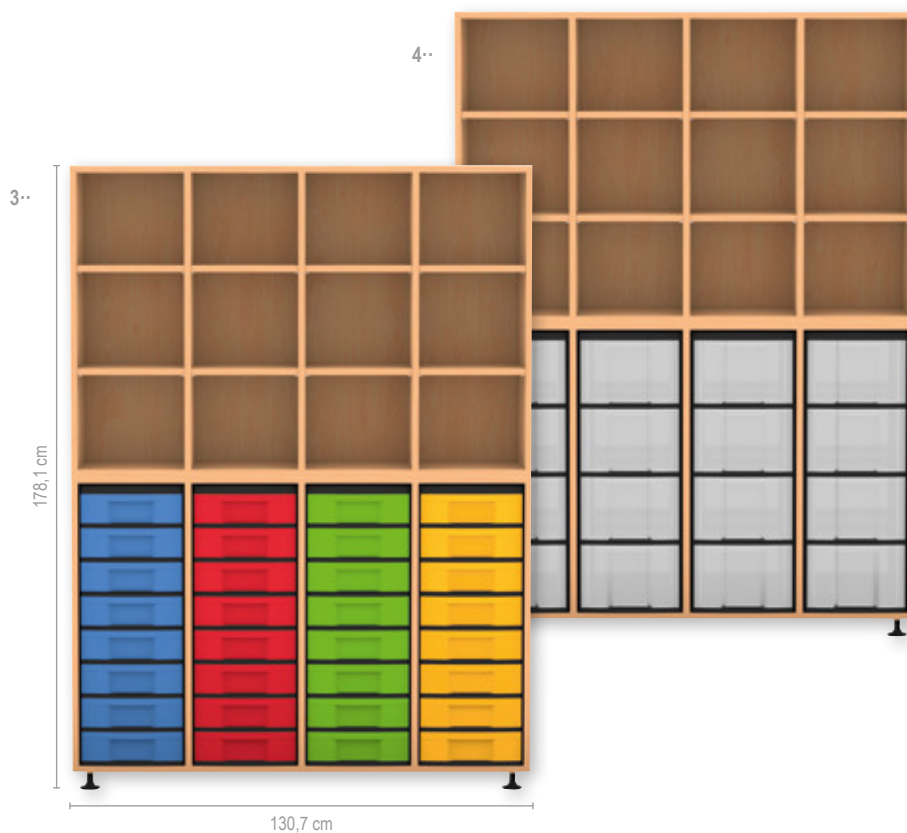

Flexeo® Regale, 3- und 4-reihig, mittelhoch

Höhe: 178,1 cm
Breite: 98,6 / 130,7 cm
Tiefe: 40,8 cm

Flexeo® mittelhohe Regale mit Schubladen

... sorgen für Ordnung im Klassenraum! Jedes Kind hat sein Eigentumsfach. Im Regalteil befindet sich die Klassenbibliothek, das Projektmaterial und alles, was man sonst alltäglich braucht. Die Schubladen haben eine Auslaufsperrung, sind aber durch einfaches Zusammen-drücken herausnehmbar.

Die starke 8-mm-Rückwand verleiht dem Regal **enorme Stabilität**. Die Regale können an die Wand gestellt oder aufgrund der **Sichrückwand** als **Raumteiler** genutzt werden.

Die robuste Melaminharzbeschichtung des Regals verfügt über eine **hervorragende Qualität** und hält jahrelangen schulischen Belastungen stand. Verschmutzungen können feucht abgewischt werden. Die 2-mm-ABS-Kante bietet **Schutz vor Stößen und Feuchtigkeit**, sodass Abnutzungserscheinungen verhindert werden.

12 Regalfächer, 8 höhenverstellbare Fachböden
Außenmaße (H x B x T): 178,1 x 130,7 x 40,8 cm

3· mit 32 (4x 8) kleinen Schubladen

804018H28 + Dekor + Stellart + Farbe

ab 746,²² / 888,- €

4· mit 16 (4x 4) großen Schubladen

804019H28 + Dekor + Stellart + Farbe

ab 729,⁴¹ / 868,- €

Aufgebaut geliefert • Frei Verwendungsstelle • 5 Jahre Garantie

Bestellbeispiel: Flexeo® mittelhohes Regal 2-reihig, 4 Fachböden, Buche hell, Stellfüße, 8 große transparente Schubladen
Beispiel Preise sind inkl. der gesetzlichen MwSt.