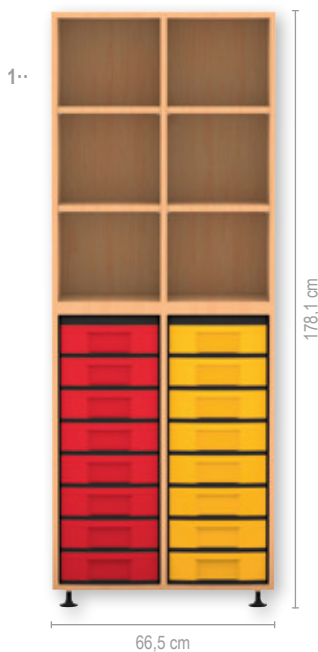

Flexeo® Regale, 2-reihig, mittelhoch

Höhe: 178,1 cm
Breite: 66,5 cm
Tiefe: 40,8 cm

Abb.: Dekor Buche hell, Lieferung ohne Deko

Flexeo® mittelhohes Regal, 2-reihig

6 Regalfächer, 4 höhenverstellbare Fachböden
Außenmaße (H x B x T): 178,1 x 66,5 x 40,8 cm
Fachbreite x Fachtiefe (innen): 30,2 x 38,2 cm
Fachhöhe individuell einstellbar

Die starke 8-mm-Rückwand verleiht dem Regal **enorme Stabilität**. Die Regale können an die Wand gestellt und als **Raumteiler** aufgrund der **Sichrückwand** genutzt werden.

Die robuste Melaminharzbeschichtung des Regals verfügt über eine **hervorragende Qualität** und hält jahrelangen schulischen Belastungen stand. Verschmutzungen können feucht abgewischt werden. Die 2-mm-ABS-Kante bietet **Schutz vor Stößen und Feuchtigkeit**, sodass Abnutzungserscheinungen verhindert werden.

1·· mit 16 (2x 8) kleinen Schubladen

804022H28 + Dekor + Stellart + Farbe

ab 559,⁶⁶ / **666,- €**

2·· mit 8 (2x 4) großen Schubladen

804023H28 + Dekor + Stellart + Farbe

ab 542,⁸⁶ / **646,- €**

Aufgebaut geliefert • Frei Verwendungsstelle • 5 Jahre Garantie